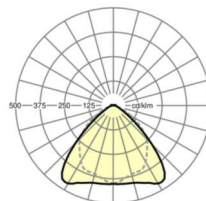

параметры

номер заказа	19515006165
код EAN	4020863427673
номер таможенного тарифа	94051190
Знак прохождения контроля	IP 20, класс защиты I, ENEC10 VDE, F, HACCP DIN10500/Food/IFS-пригодность для применения/BRC, Indoor, CE
Степень ударопрочности IK	IK03 (-20°C bis 35°C)
Температура окружающей среды	ta -20°C в 35°C
Особые свойства	Готовность к IoT «Ready for IoT»
Гарантийный срок	5 лет
Государственные программы поддержки	BEG - государственные субсидии для энергосберегающих зданий (действительна только для Германии)

электротехника

Балласт	Электронный драйвер DALI2 (1 штука)
Мощность системы	34W
сетевое напряжение	230V/50Hz
автоматический предохранитель (пусковой ток)	13 штук/B10, 24 штук/B16, 25 штук/C10, 40 штук/C16
класс энергосбережения/Источник света	B

Оптика

Оснастка	LED, цветопередача/оттенок света CRI ≥ 80 / 6500K
Допуск для координаты цветности (MacAdam)	3SDCM
Номинальный световой поток	6102lm
Срок службы LED	50000h L80/B10 (Tq 35°C), 70000h L80/B50 (Tq 35°C)
светоотдача светильников	177lm/W
Угол излучения	95° (C0) / 95° (C90)
UGR поп./вдоль	21.7 / 23.1

DEEP-LINK

<https://www.regiolum.de/ru/article/19515006165>

Ссылка	LED 6000lm 865
ηLB	100 %
Φ ↓/↑	98 % / 2 %
UGR поп./вдоль	21.7 / 23.1